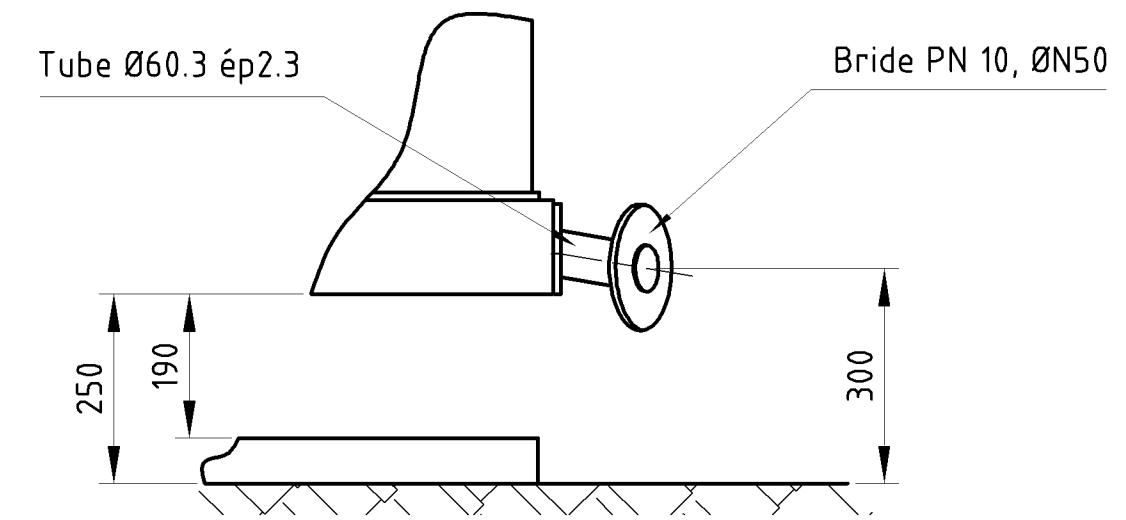

EXTRACTION DU SAC

VIDAGE DU SAC

ÉCOULEMENT VU SUIVANT F.

Vue de dessus

NOTA: Nous nous réservons tout droit de modification sans préavis.
Ce document est la propriété de ROUSSELET Centrifugation et ne peut être copié ou communiqué sans autorisation.

ROUSSELET ROBATEL
Zi de Marenton - BP. 129
07104 ANNONAY CEDEX - FRANCE
Téléphone / Phone: 04.75.69.22.16
Fax: 04.75.69.22.19

PLAN D'ENCOMBREMENT		Echelle: sans	Date: 15/01/08
SC 70 Vx KSAR		Dessiné: J.L	Visa:
Classement: SC 70	N° 70316		