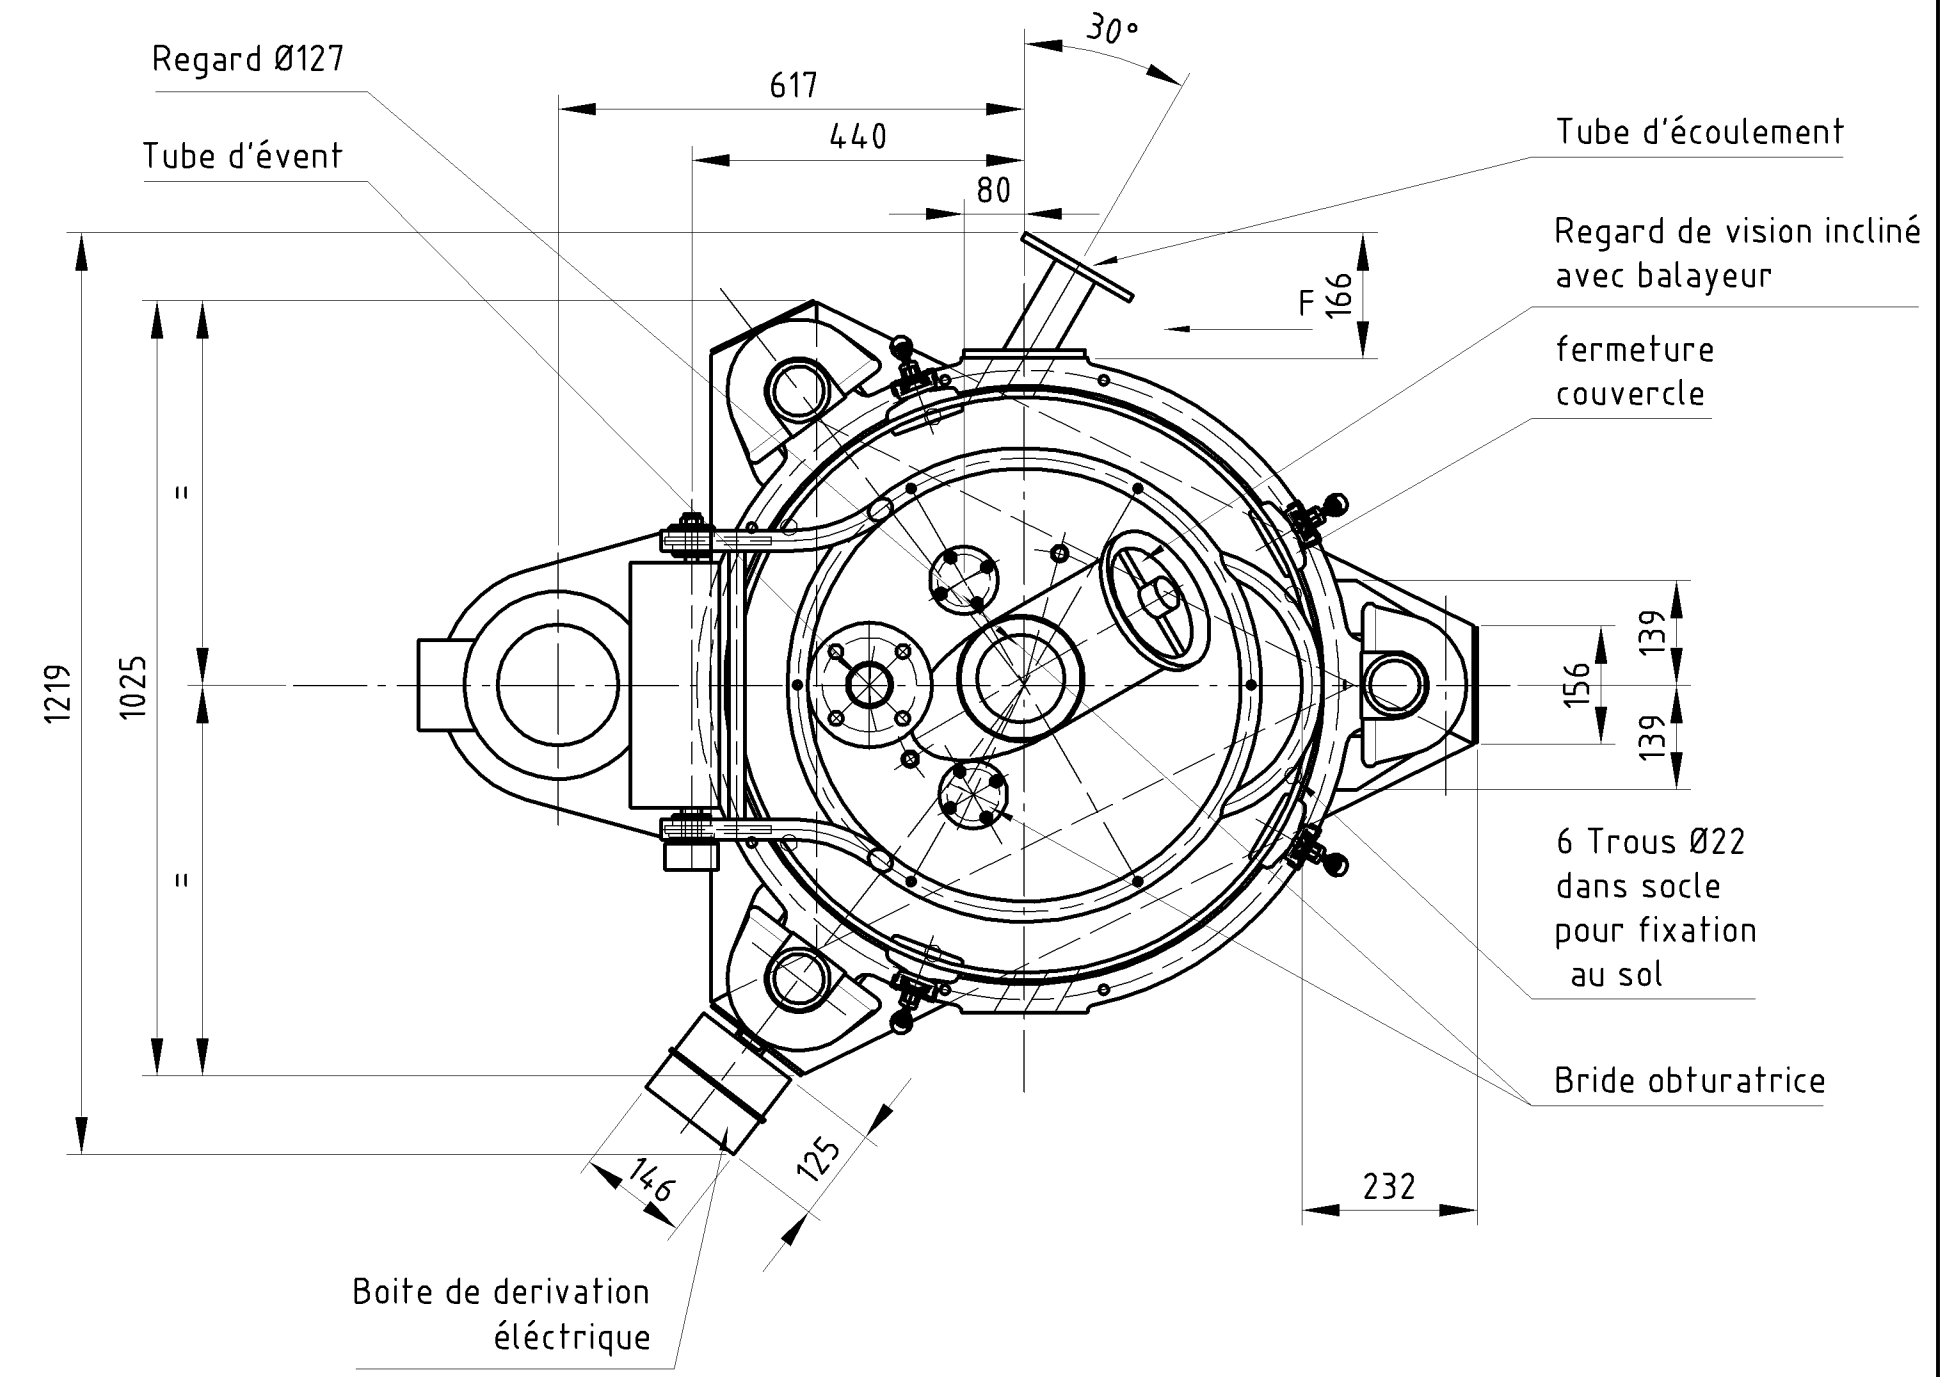

EXTRACTION DU SAC

VIDAGE DU SAC

ÉCOULEMENT VU SUIVANT F.

Vue de dessus

NOTA: Nous nous réservons tout droit de modification sans préavis.
Ce document est la propriété de ROUSSELET Centrifugation et ne peut être copié ou communiqué sans autorisation.

ROUSSELET ROBATEL
Zi de Marenton - BP. 129
07104 ANNONAY CEDEX - FRANCE
Téléphone / Phone: 04.75.69.22.16
Fax: 04.75.69.22.19

PLAN D'ENCOMBREMENT		Echelle: sans	Date: 15/01/08
SC 70 Vx KSAR		Dessiné: J.L	Visa:
Classement: SC 70	N° 70316		