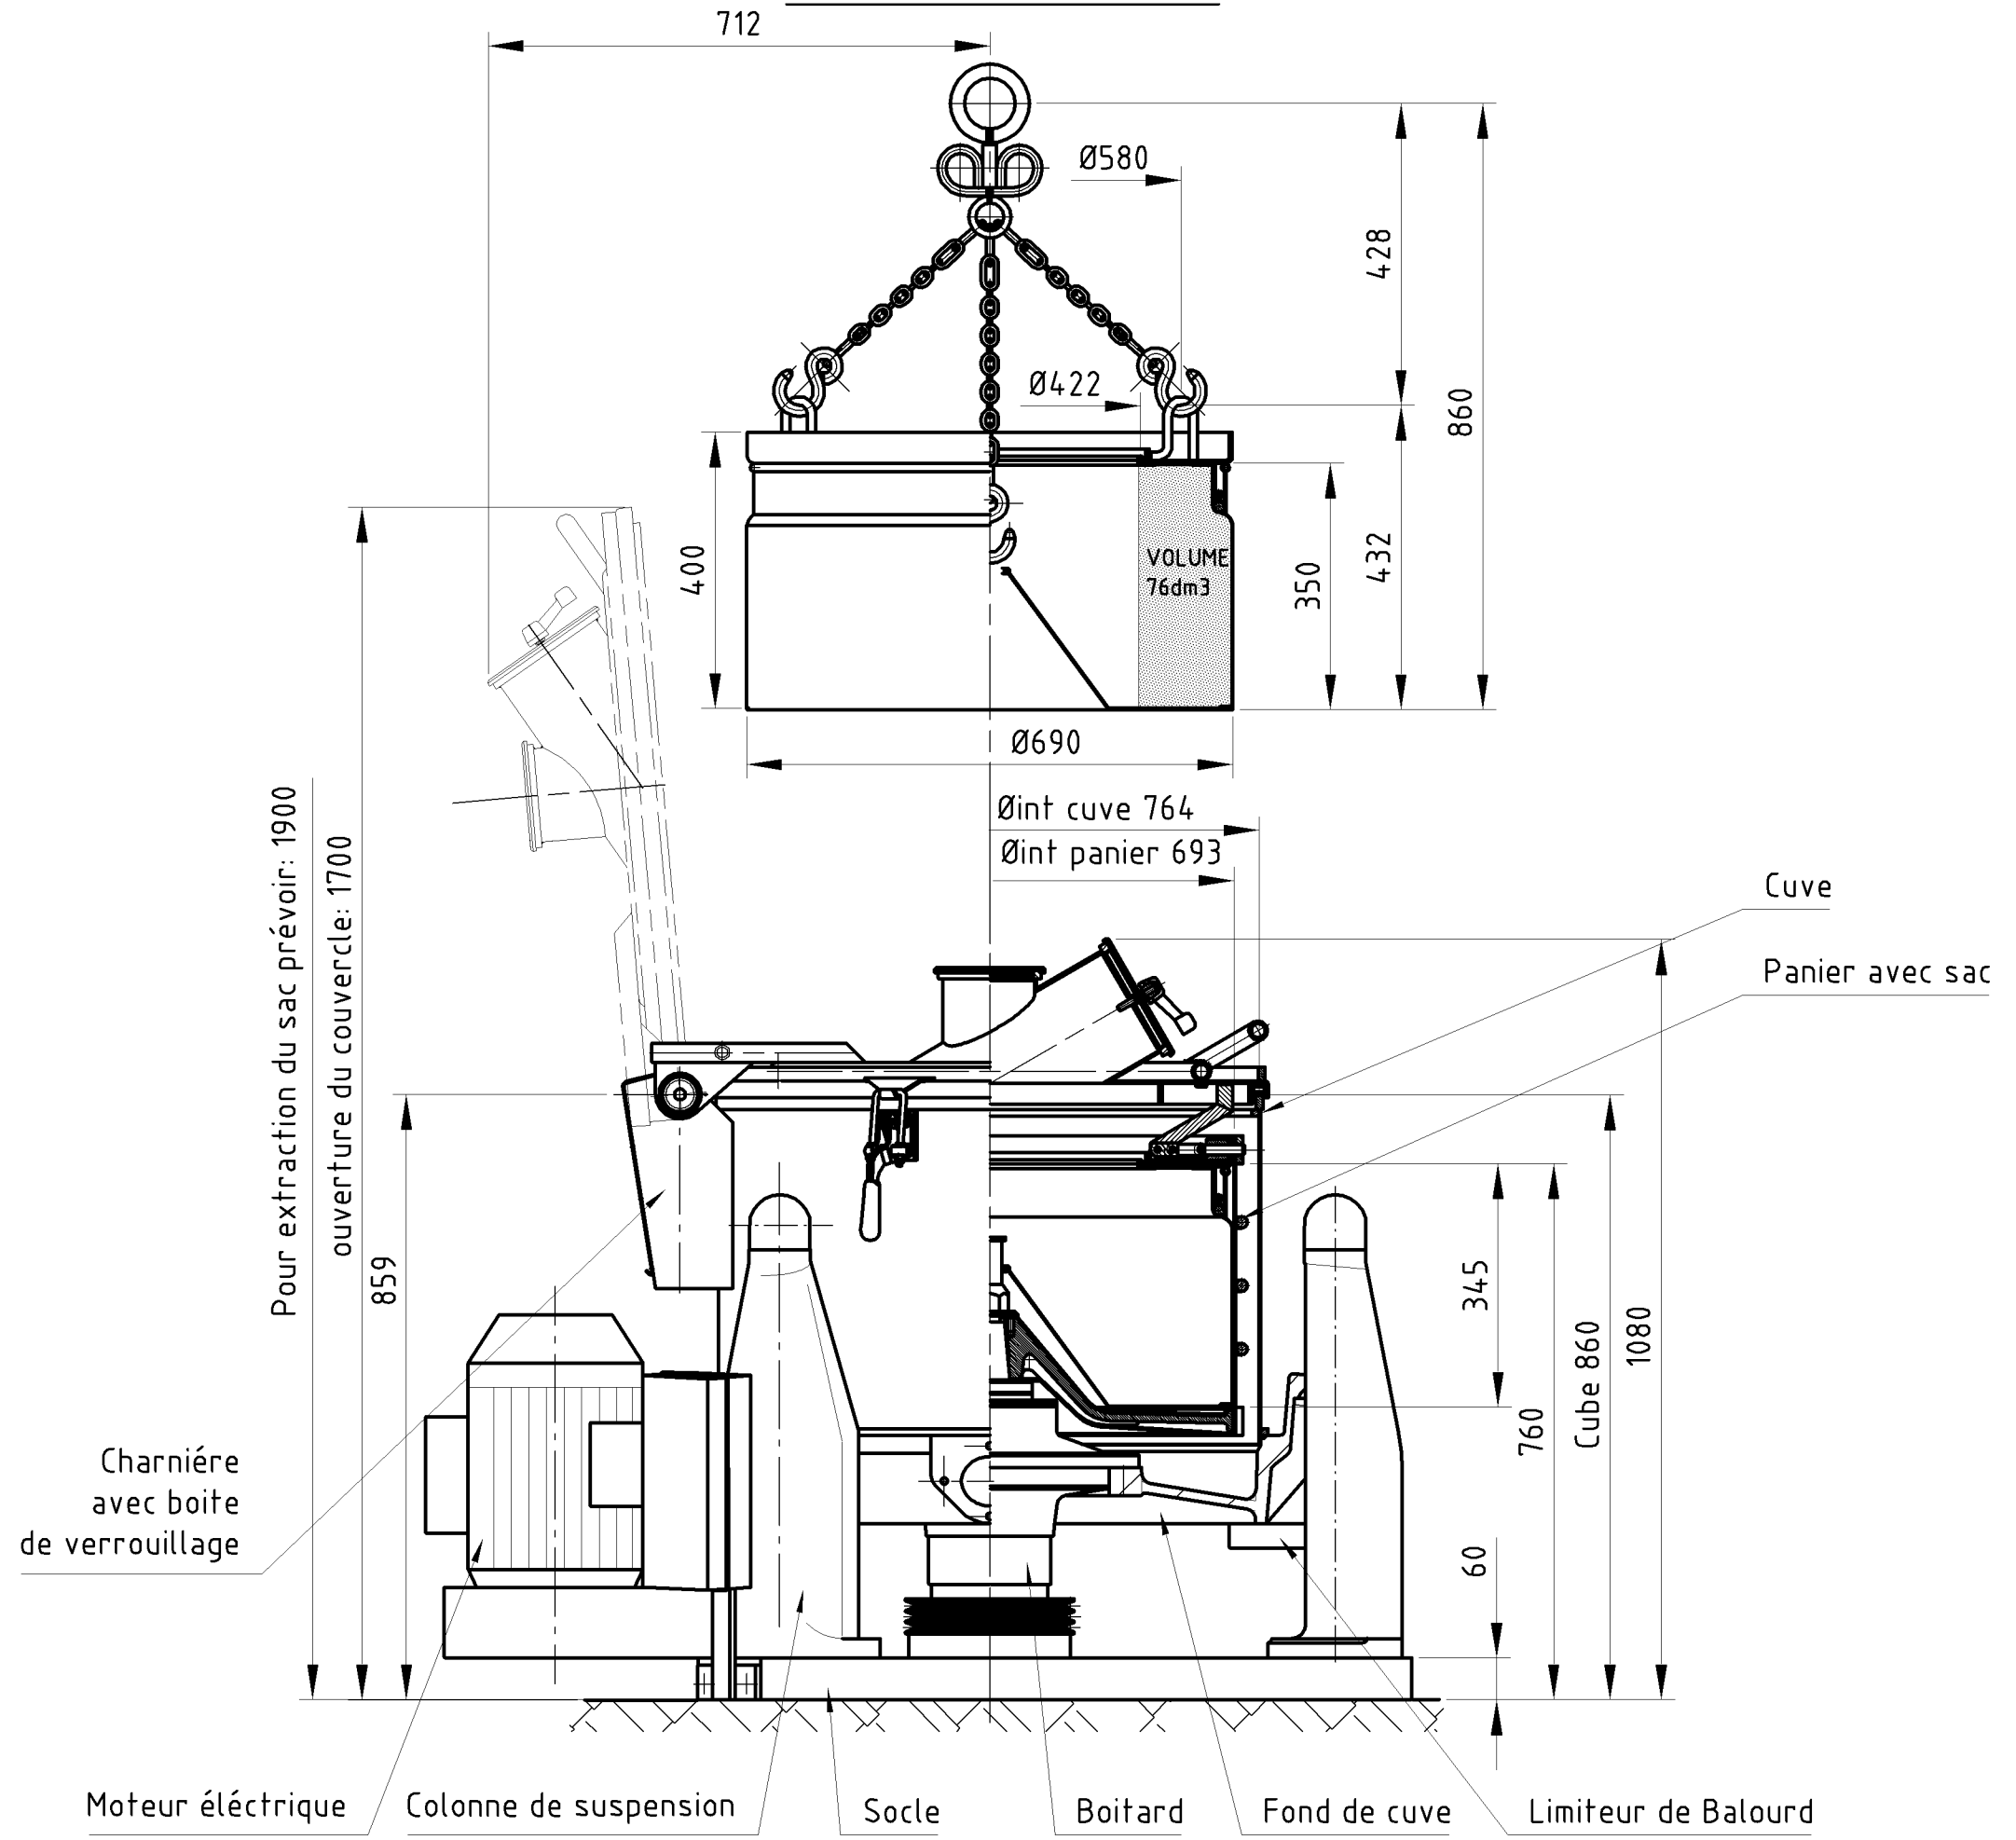

EXTRACTION DU SAC

VIDAGE DU SAC

ÉCOULEMENT VU SUIVANT F.

Vue de dessus

NOTA: Nous nous réservons tout droit de modification sans préavis.
Ce document est la propriété de ROUSSELET Centrifugation et ne peut être copié ou communiqué sans autorisation.

ROUSSELET ROBATEL
Zi de Marenton - BP. 129
07104 ANNONAY CEDEX - FRANCE
Téléphone / Phone: 04.75.69.22.16
Fax: 04.75.69.22.19

PLAN D'ENCOMBREMENT		Echelle: sans	Date: 15/01/08
SC 70 Vx KSAR		Dessiné: J.L	Visa:
Classement: SC 70	N° 70316		