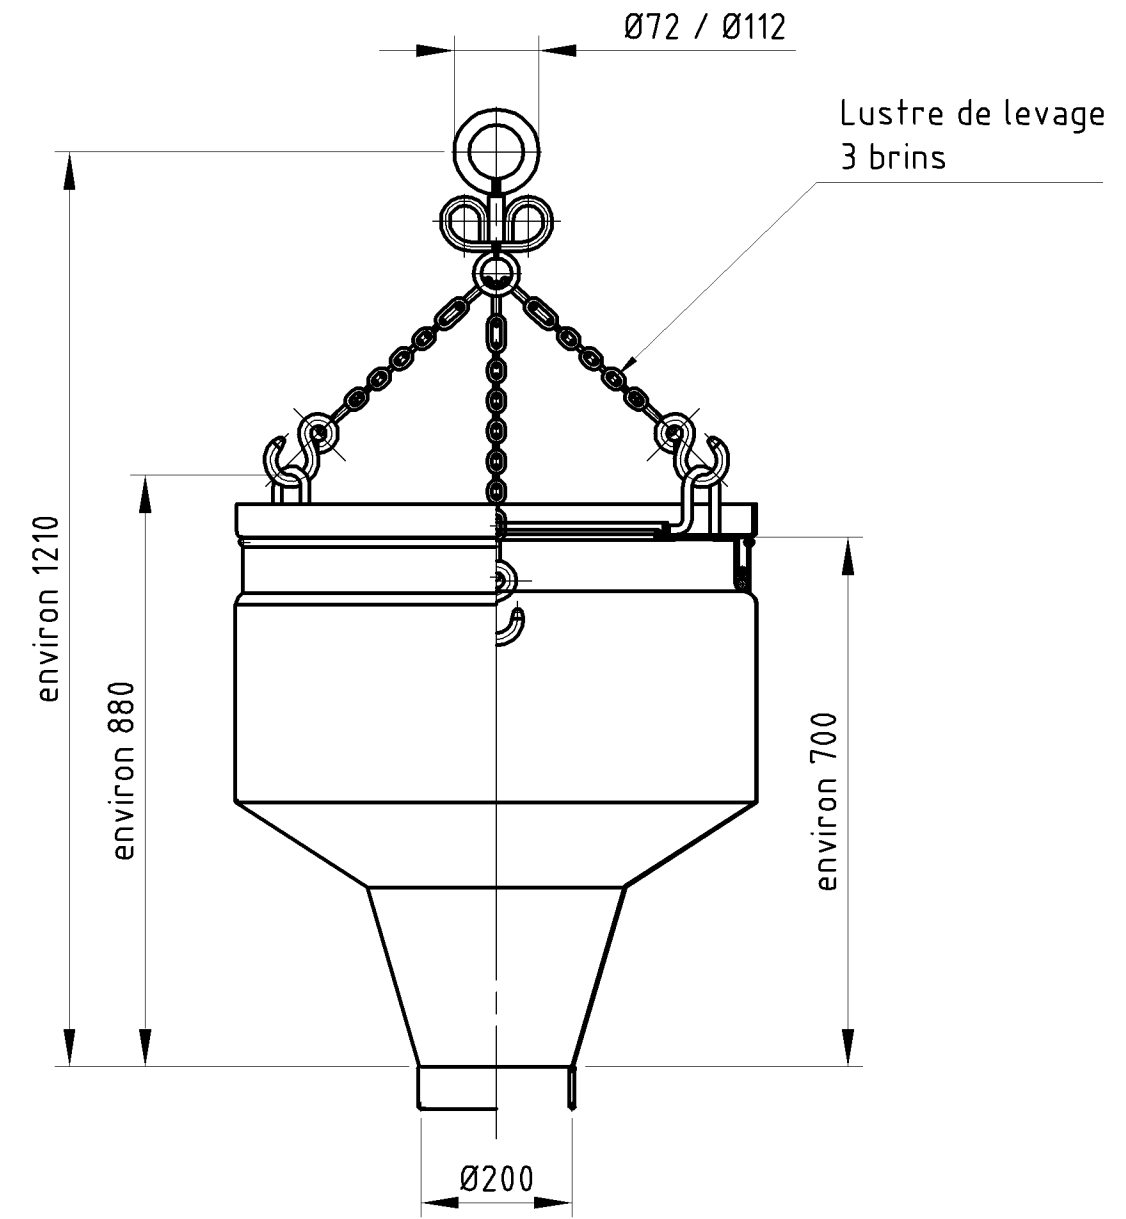

EXTRACTION DU SAC

VIDAGE DU SAC

ÉCOULEMENT VU SUIVANT F.

Vue de dessus

NOTA: Nous nous réservons tout droit de modification sans préavis.
Ce document est la propriété de ROUSSELET Centrifugation et ne peut être copié ou communiqué sans autorisation.

ROUSSELET ROBATEL
Zi de Marenton - BP. 129
07104 ANNONAY CEDEX - FRANCE
Téléphone / Phone: 04.75.69.22.16
Fax: 04.75.69.22.19

PLAN D'ENCOMBREMENT		Echelle: sans	Date: 15/01/08
SC 70 Vx KSAR		Dessiné: J.L	Visa:
Classement: SC 70	N° 70316		